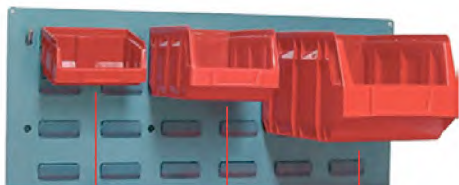

HAGA SU PROPIA COMPOSICIÓN DE CUBETAS.

Cubetas de plástico  
SERIE V-BULL

V-BULL 1

PESO: 0,046 kg VOL: 0,4 l

V-BULL 2

PESO: 0,110 kg VOL: 1,2 l

V-BULL 3

PESO: 0,226 kg VOL: 3,5 l

V-BULL 1 V-BULL 2 V-BULL 3

Armarios con soportes para cubetas Serie V-BULL 1, 2 y 3

Chapa de 10/10

V-BULL 1  
24 Unidades

V-BULL 2  
16 Unidades

V-BULL 3  
12 Unidades

157 C 1

PESO: 45,58 kg